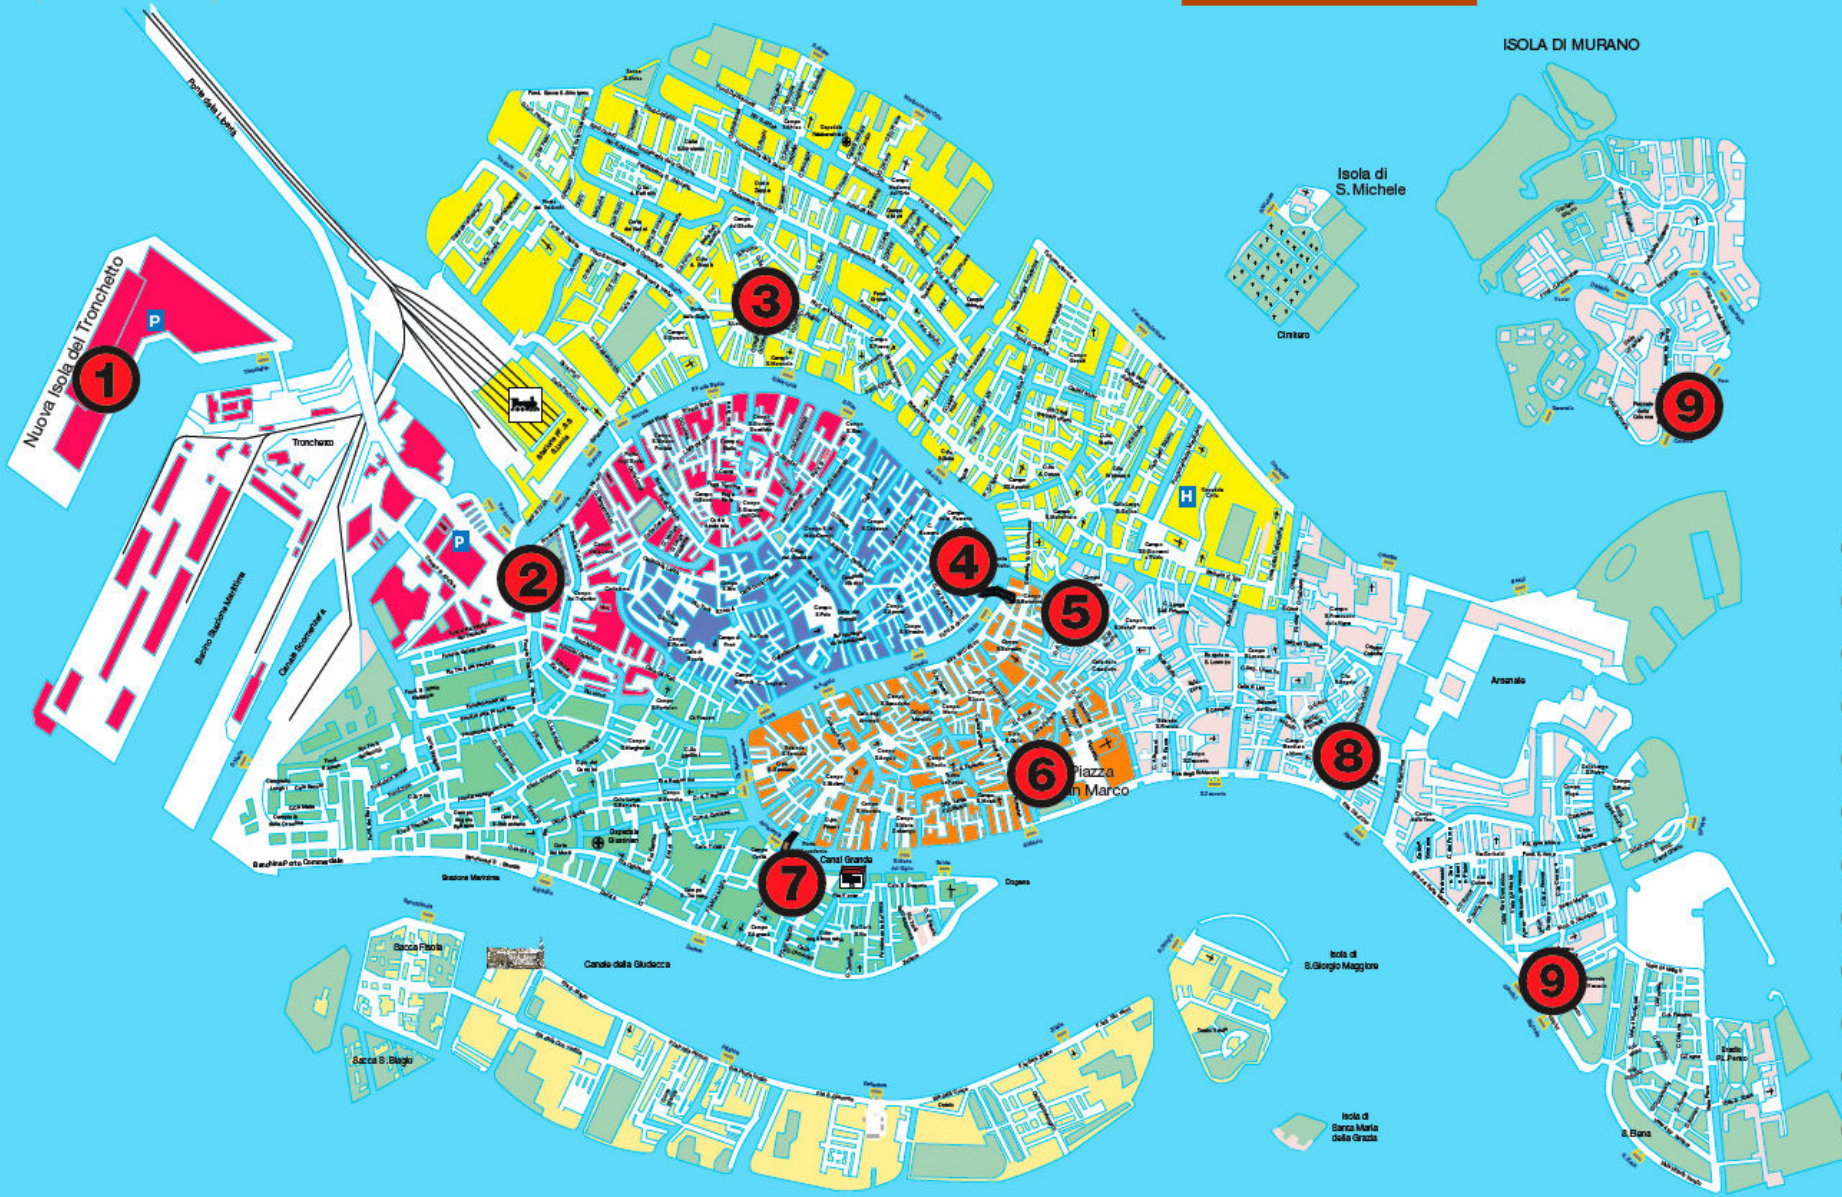

MAP OF PUBLIC TOILETS

seguimi!
follow me!

- 1 TRONCHETTO
- 2 PIAZZALE ROMA
- 3 CAMPO SAN LEONARDO
- 4 CAMPO RIALTO NOVO
- 5 SAN BARTOLOMEO
- 6 SAN MARCO
- 7 ACCADEMIA
- 8 BRAGORA
- 9 GIARDINI NAPOLEONICI
- 10 MURANO
- 11 BURANO
- 12 TORCELLO